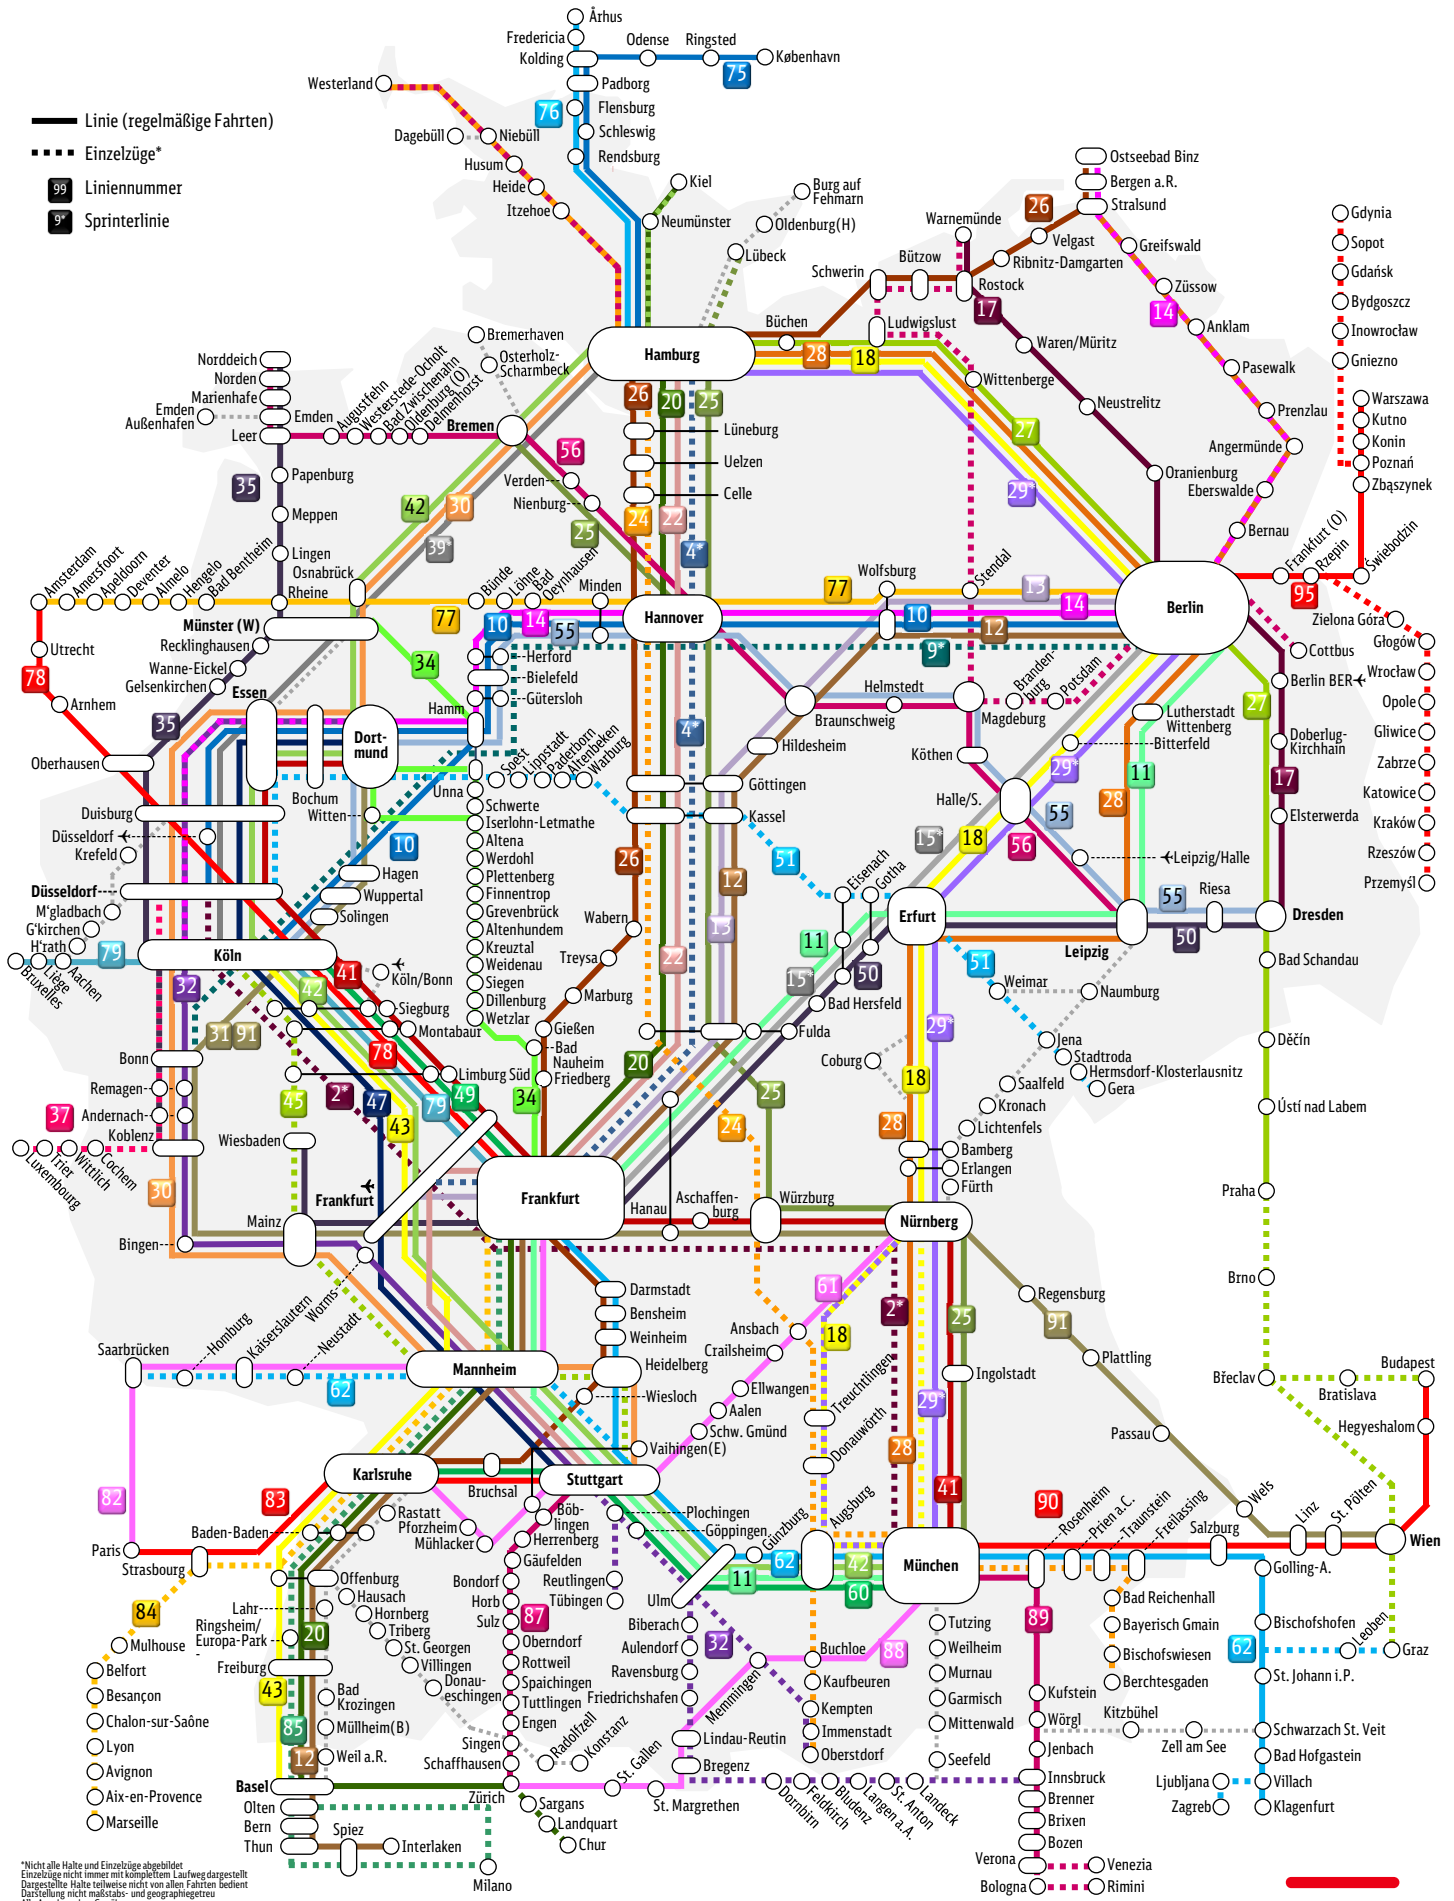

ICE/IC Liniennetz

Fahrplan 2022 | Stand 09/2021

Verona
Bologna
Venezia
Rimini