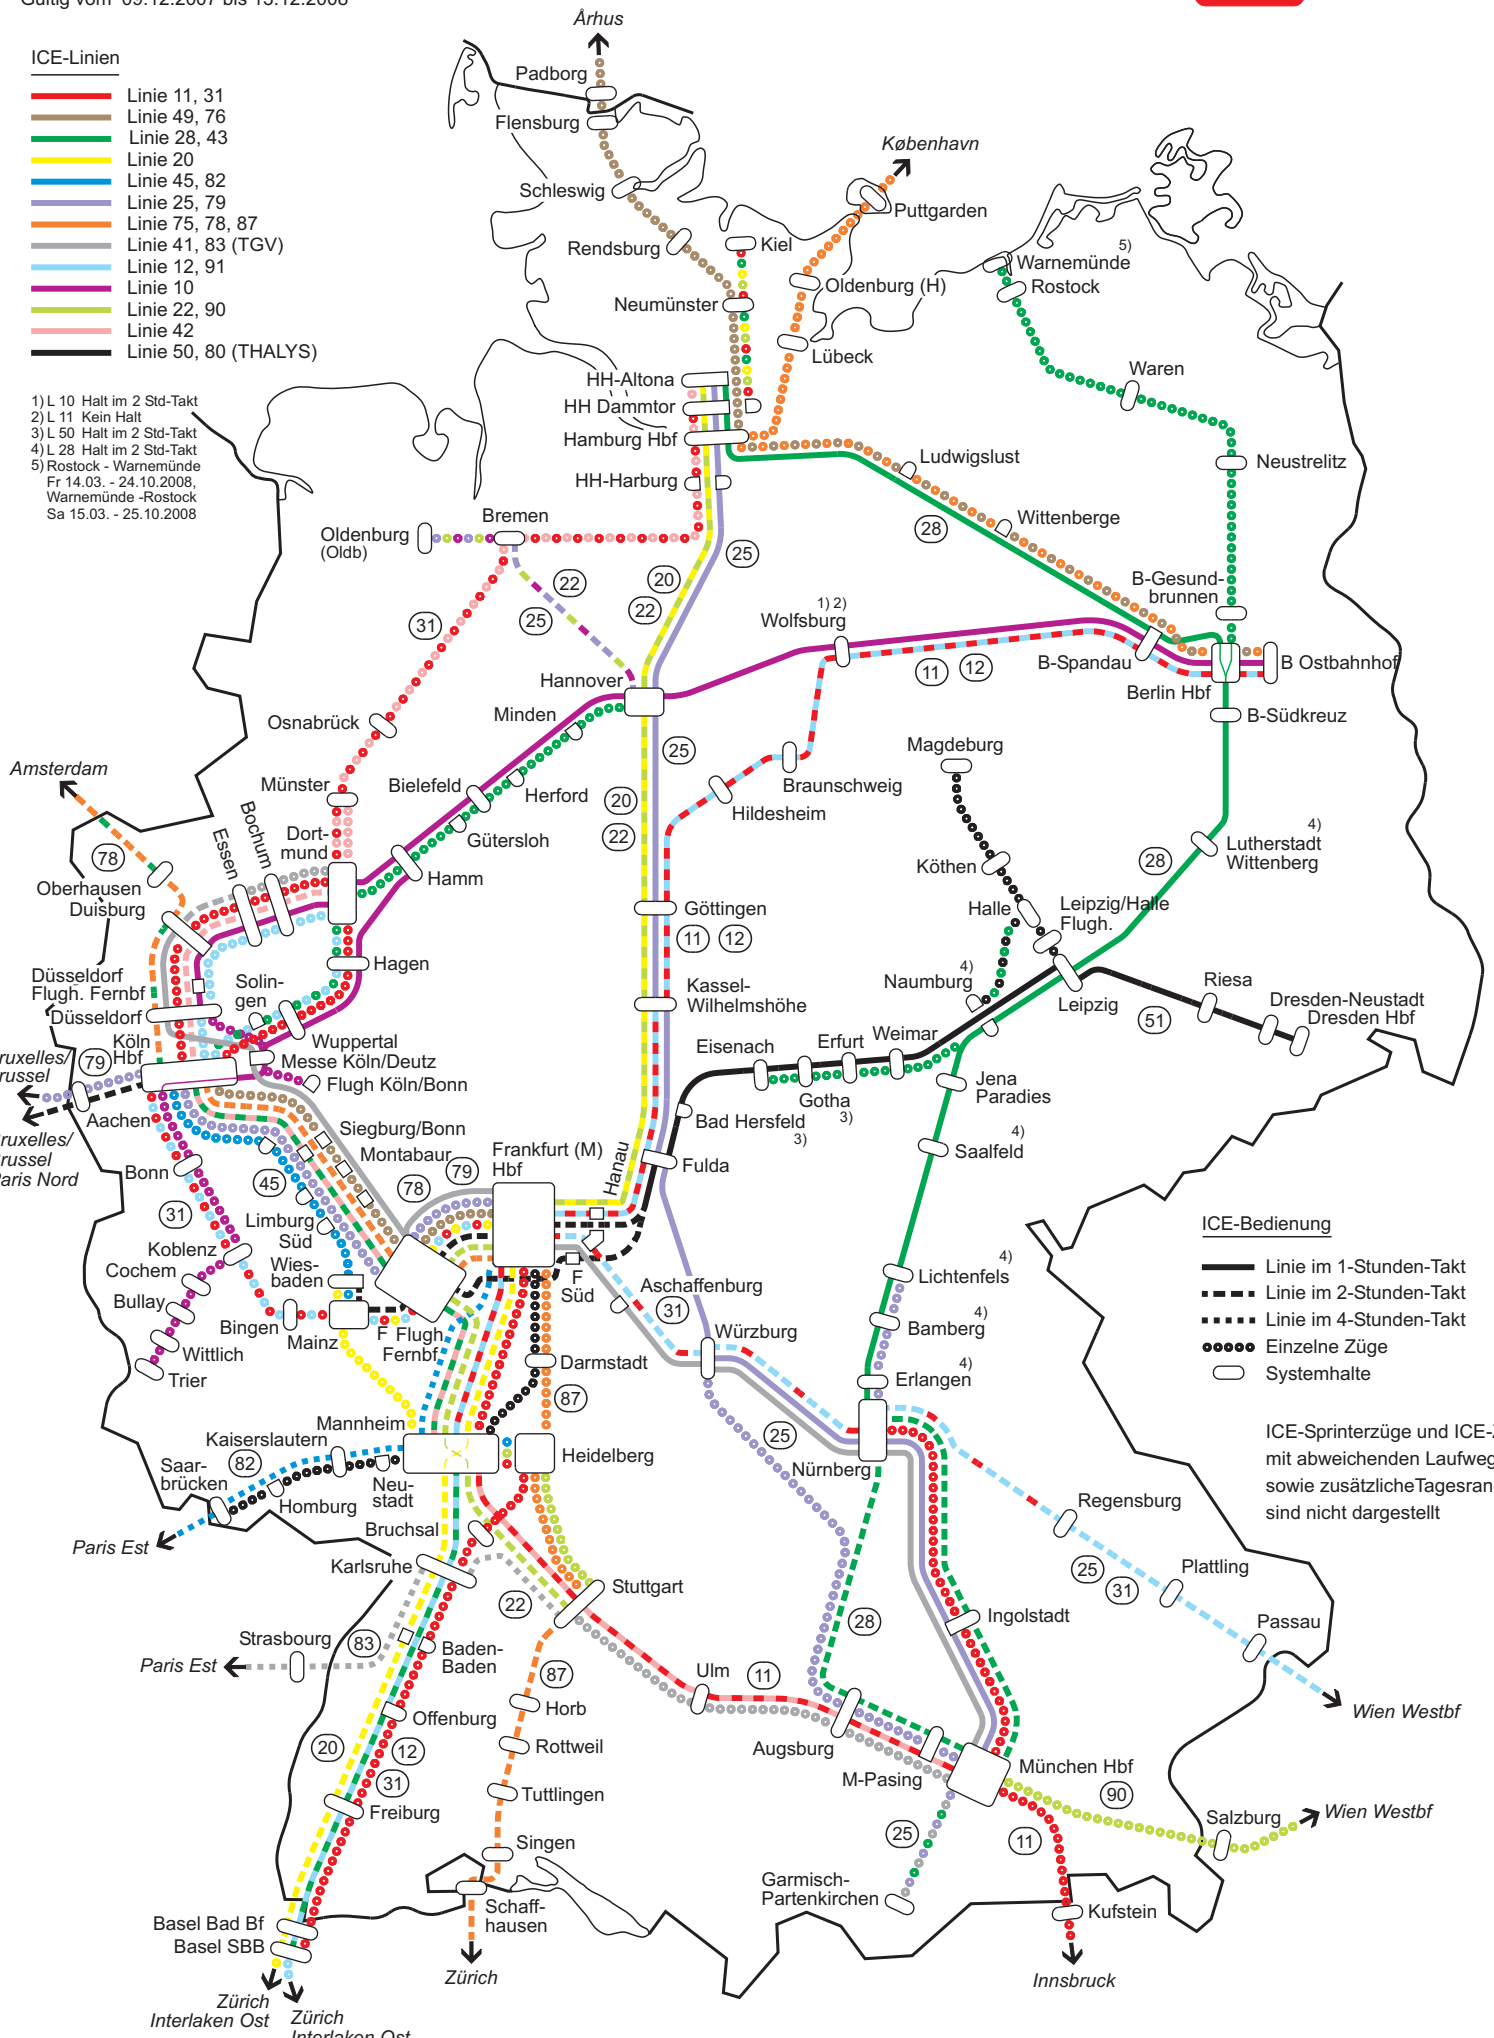

Gültig vom 09.12.2007 bis 13.12.2008

ICE-Linien

- Linie 11, 31
- Linie 49, 76
- Linie 28, 43
- Linie 20
- Linie 45, 82
- Linie 25, 79
- Linie 75, 78, 87
- Linie 41, 83 (TGV)
- Linie 12, 91
- Linie 10
- Linie 22, 90
- Linie 42
- Linie 50, 80 (THALYS)

- 1) L 10 Halt im 2 Std-Takt
- 2) L 11 Kein Halt
- 3) L 50 Halt im 2 Std-Takt
- 4) L 28 Halt im 2 Std-Takt
- 5) Rostock - Warnemünde
Fr 14.03. - 24.10.2008,
Warnemünde -Rostock
Sa 15.03. - 25.10.2008

ICE-Bedienung

- Linie im 1-Stunden-Takt
- - - Linie im 2-Stunden-Takt
- Linie im 4-Stunden-Takt
- Einzelne Züge
- Systemhalte

ICE-Sprinterzüge und ICE-Züge mit abweichenden Laufwegen sowie zusätzliche Tagesrandhalte sind nicht dargestellt