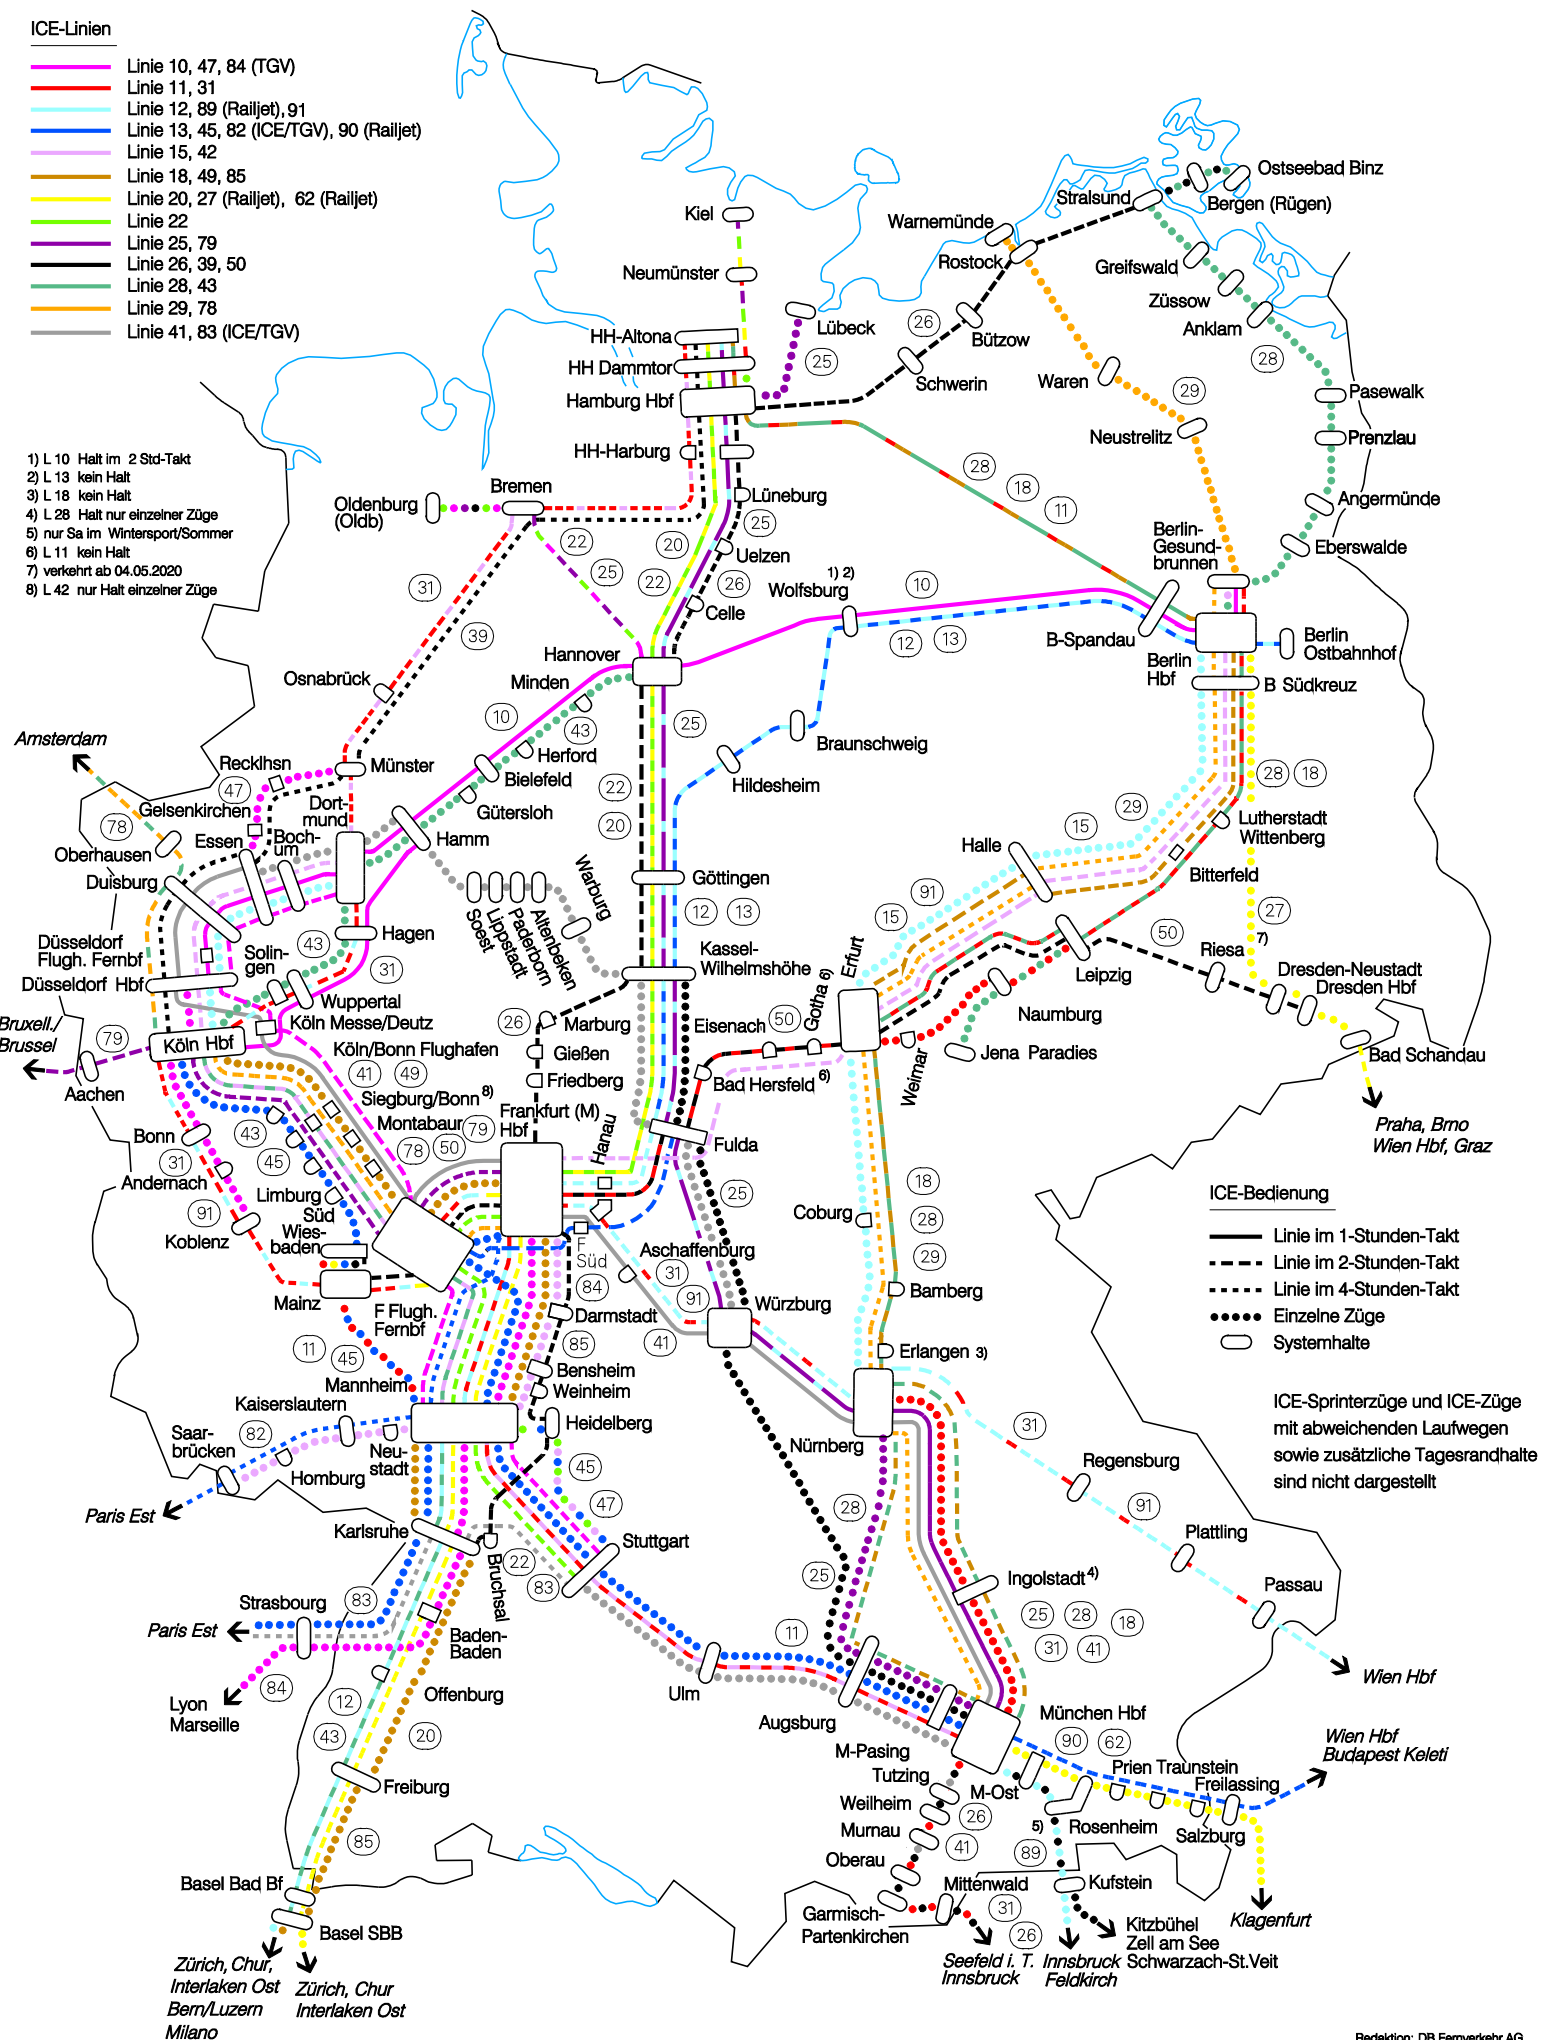

# ICE-Netz 2020

Gültig vom 15.12.2019 bis 12.12.2020

## ICE-Linien

- Linie 10, 47, 84 (TGV)
- Linie 11, 31
- Linie 12, 89 (Railjet), 91
- Linie 13, 45, 82 (ICE/TGV), 90 (Railjet)
- Linie 15, 42
- Linie 18, 49, 85
- Linie 20, 27 (Railjet), 62 (Railjet)
- Linie 22
- Linie 25, 79
- Linie 26, 39, 50
- Linie 28, 43
- Linie 29, 78
- Linie 41, 83 (ICE/TGV)

- 1) L 10 Halt im 2-Std-Takt
- 2) L 13 kein Halt
- 3) L 18 kein Halt
- 4) L 28 Halt nur einzelner Züge
- 5) nur Sa im Wintersport/Sommer
- 6) L 11 kein Halt
- 7) verkehrt ab 04.05.2020
- 8) L 42 nur Halt einzelner Züge

- ### ICE-Bedienung
- Linie im 1-Stunden-Takt
  - - - Linie im 2-Stunden-Takt
  - . . . . . Linie im 4-Stunden-Takt
  - Einzelne Züge
  - Systemhalte
- ICE-Sprinterzüge und ICE-Züge mit abweichenden Laufwegen sowie zusätzliche Tagesrandhalte sind nicht dargestellt