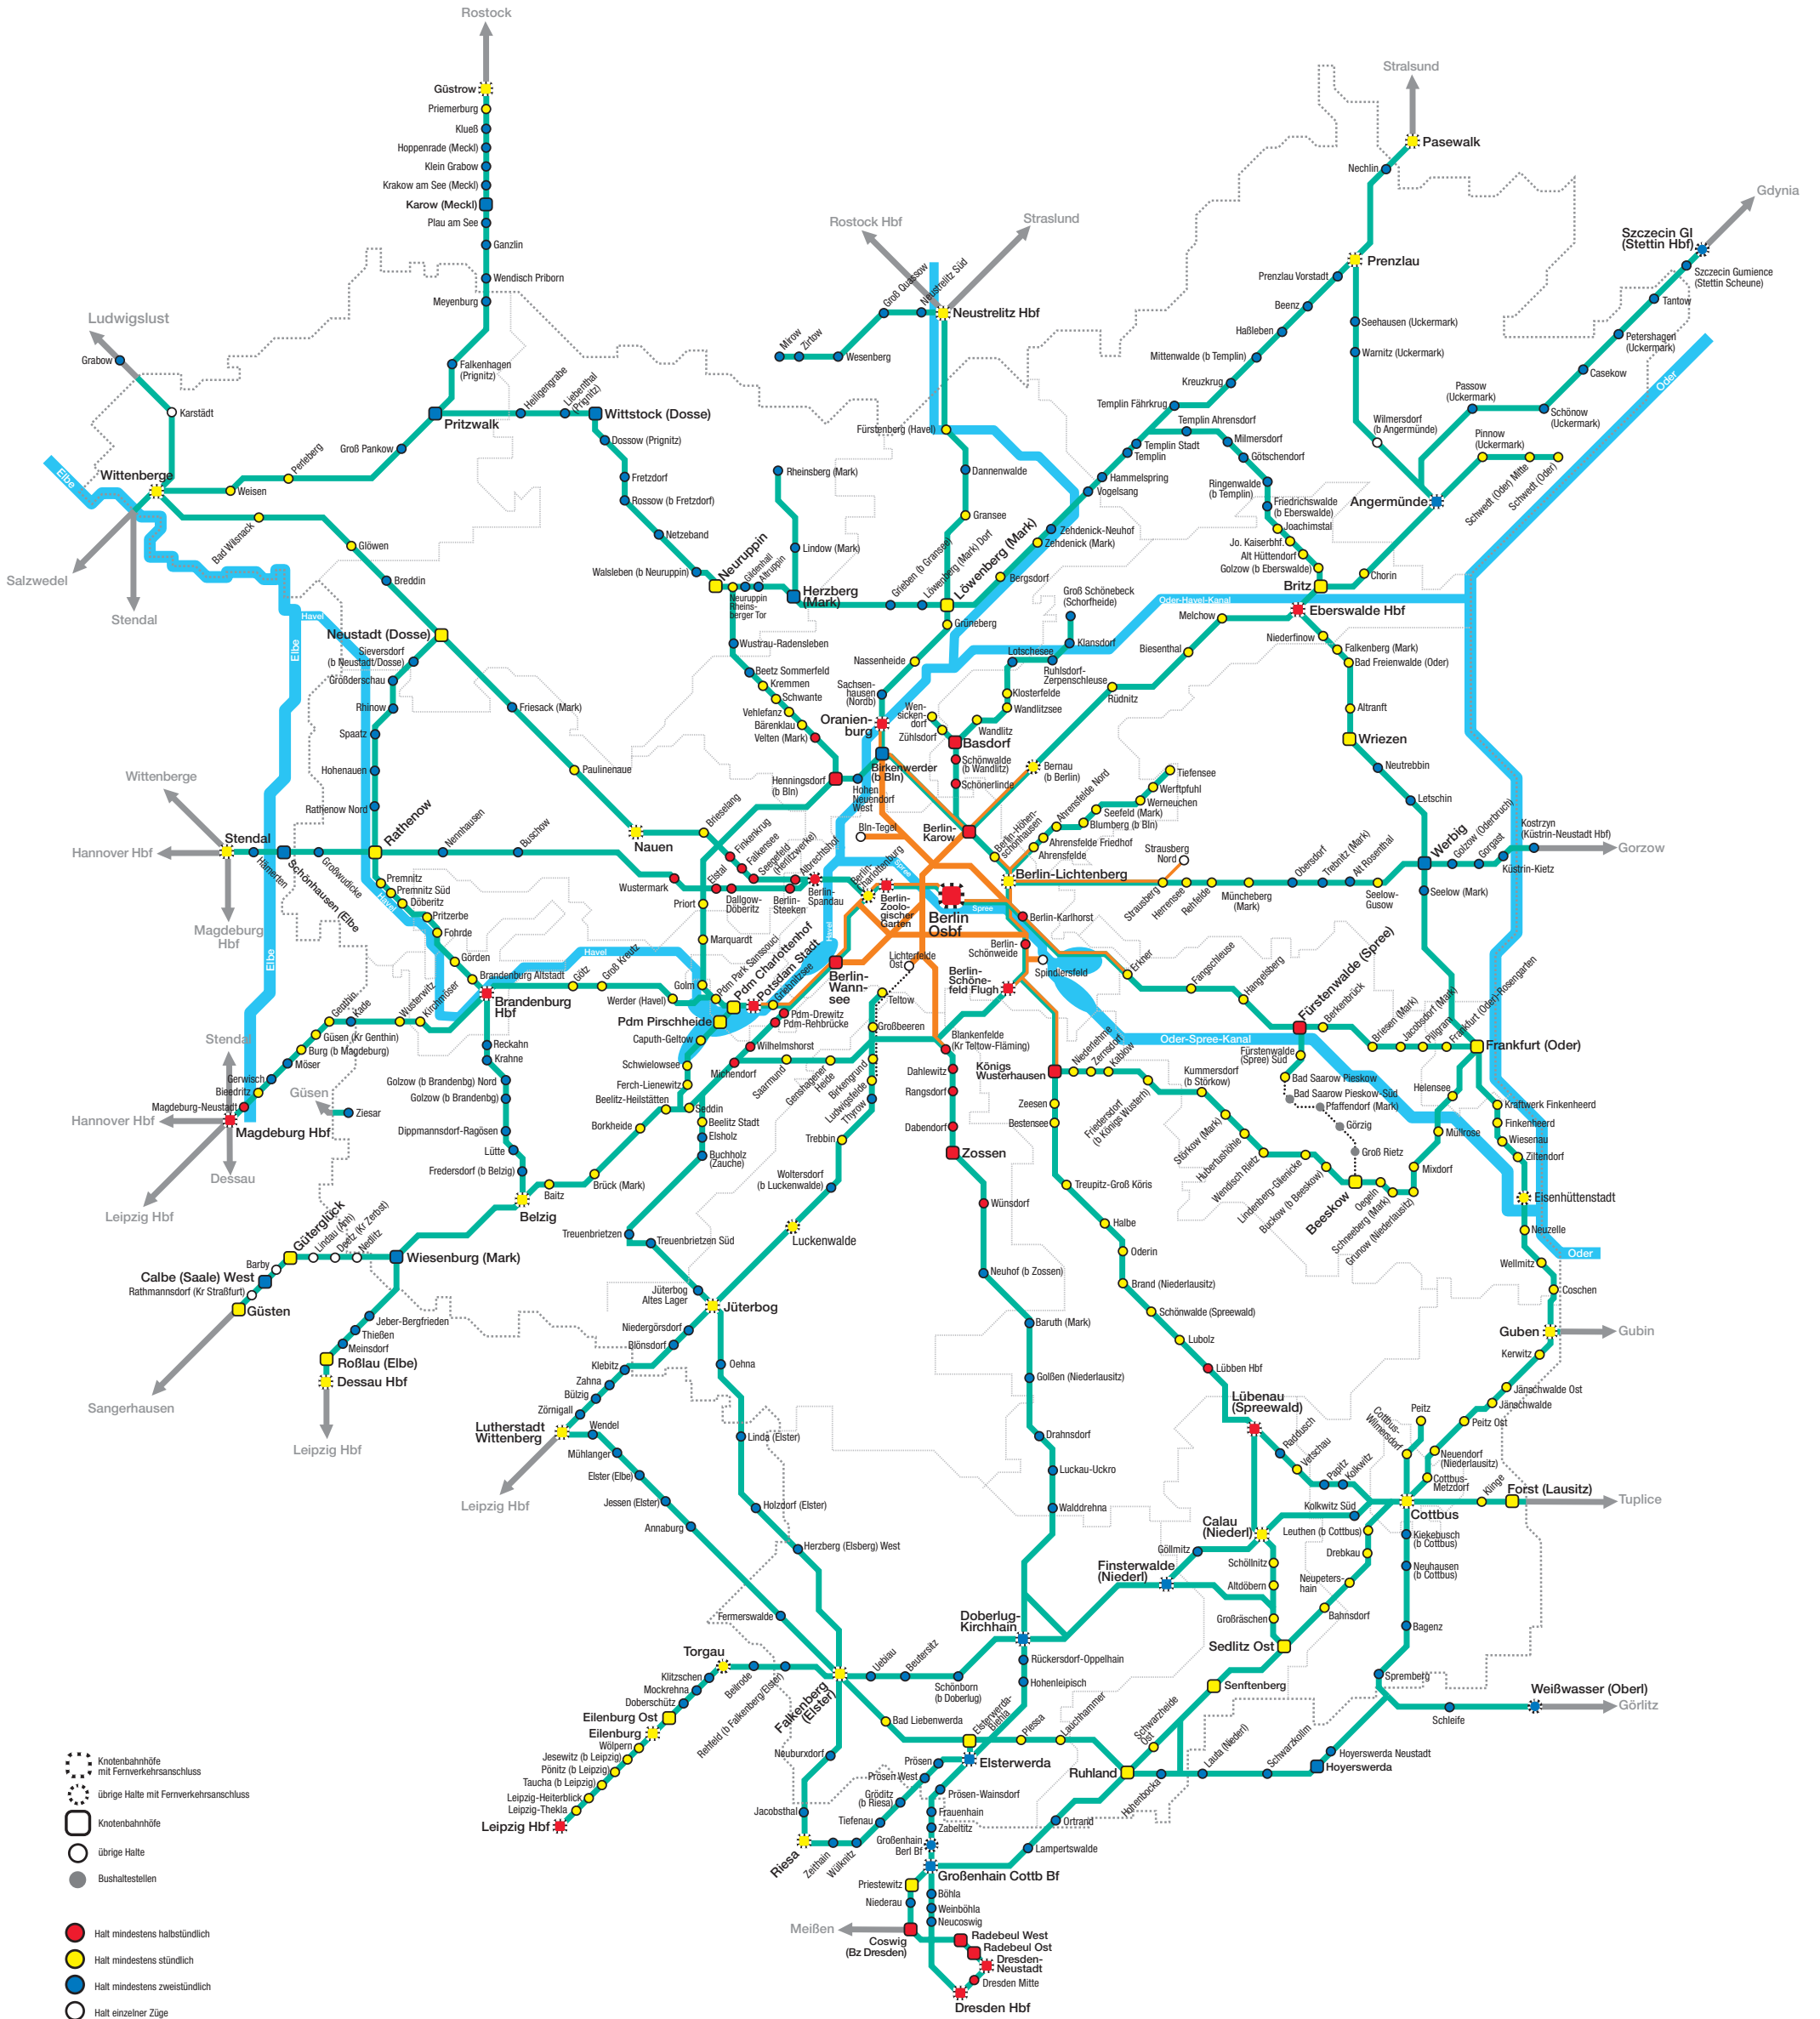

Streckenkarte Berlin/Brandenburg

- Knotenbahnst. mit Fernverkehrsanschluss
- übrige Halte mit Fernverkehrsanschluss
- Knotenbahnst.
- übrige Halte
- Bushaltestellen
- Halt mindestens halbstündlich
- Halt mindestens stündlich
- Halt mindestens zweistündlich
- Halt einzelner Züge
- Anschlussverkehr
- S-Bahn Strecken (nicht alle Halte dargestellt)
- Regionale Strecken
- Bus/Schiensatz-Streckenlinie
- Grenze Kreise/Kreisfreie Städte
- Landes-/Regionalbereichsgrenze