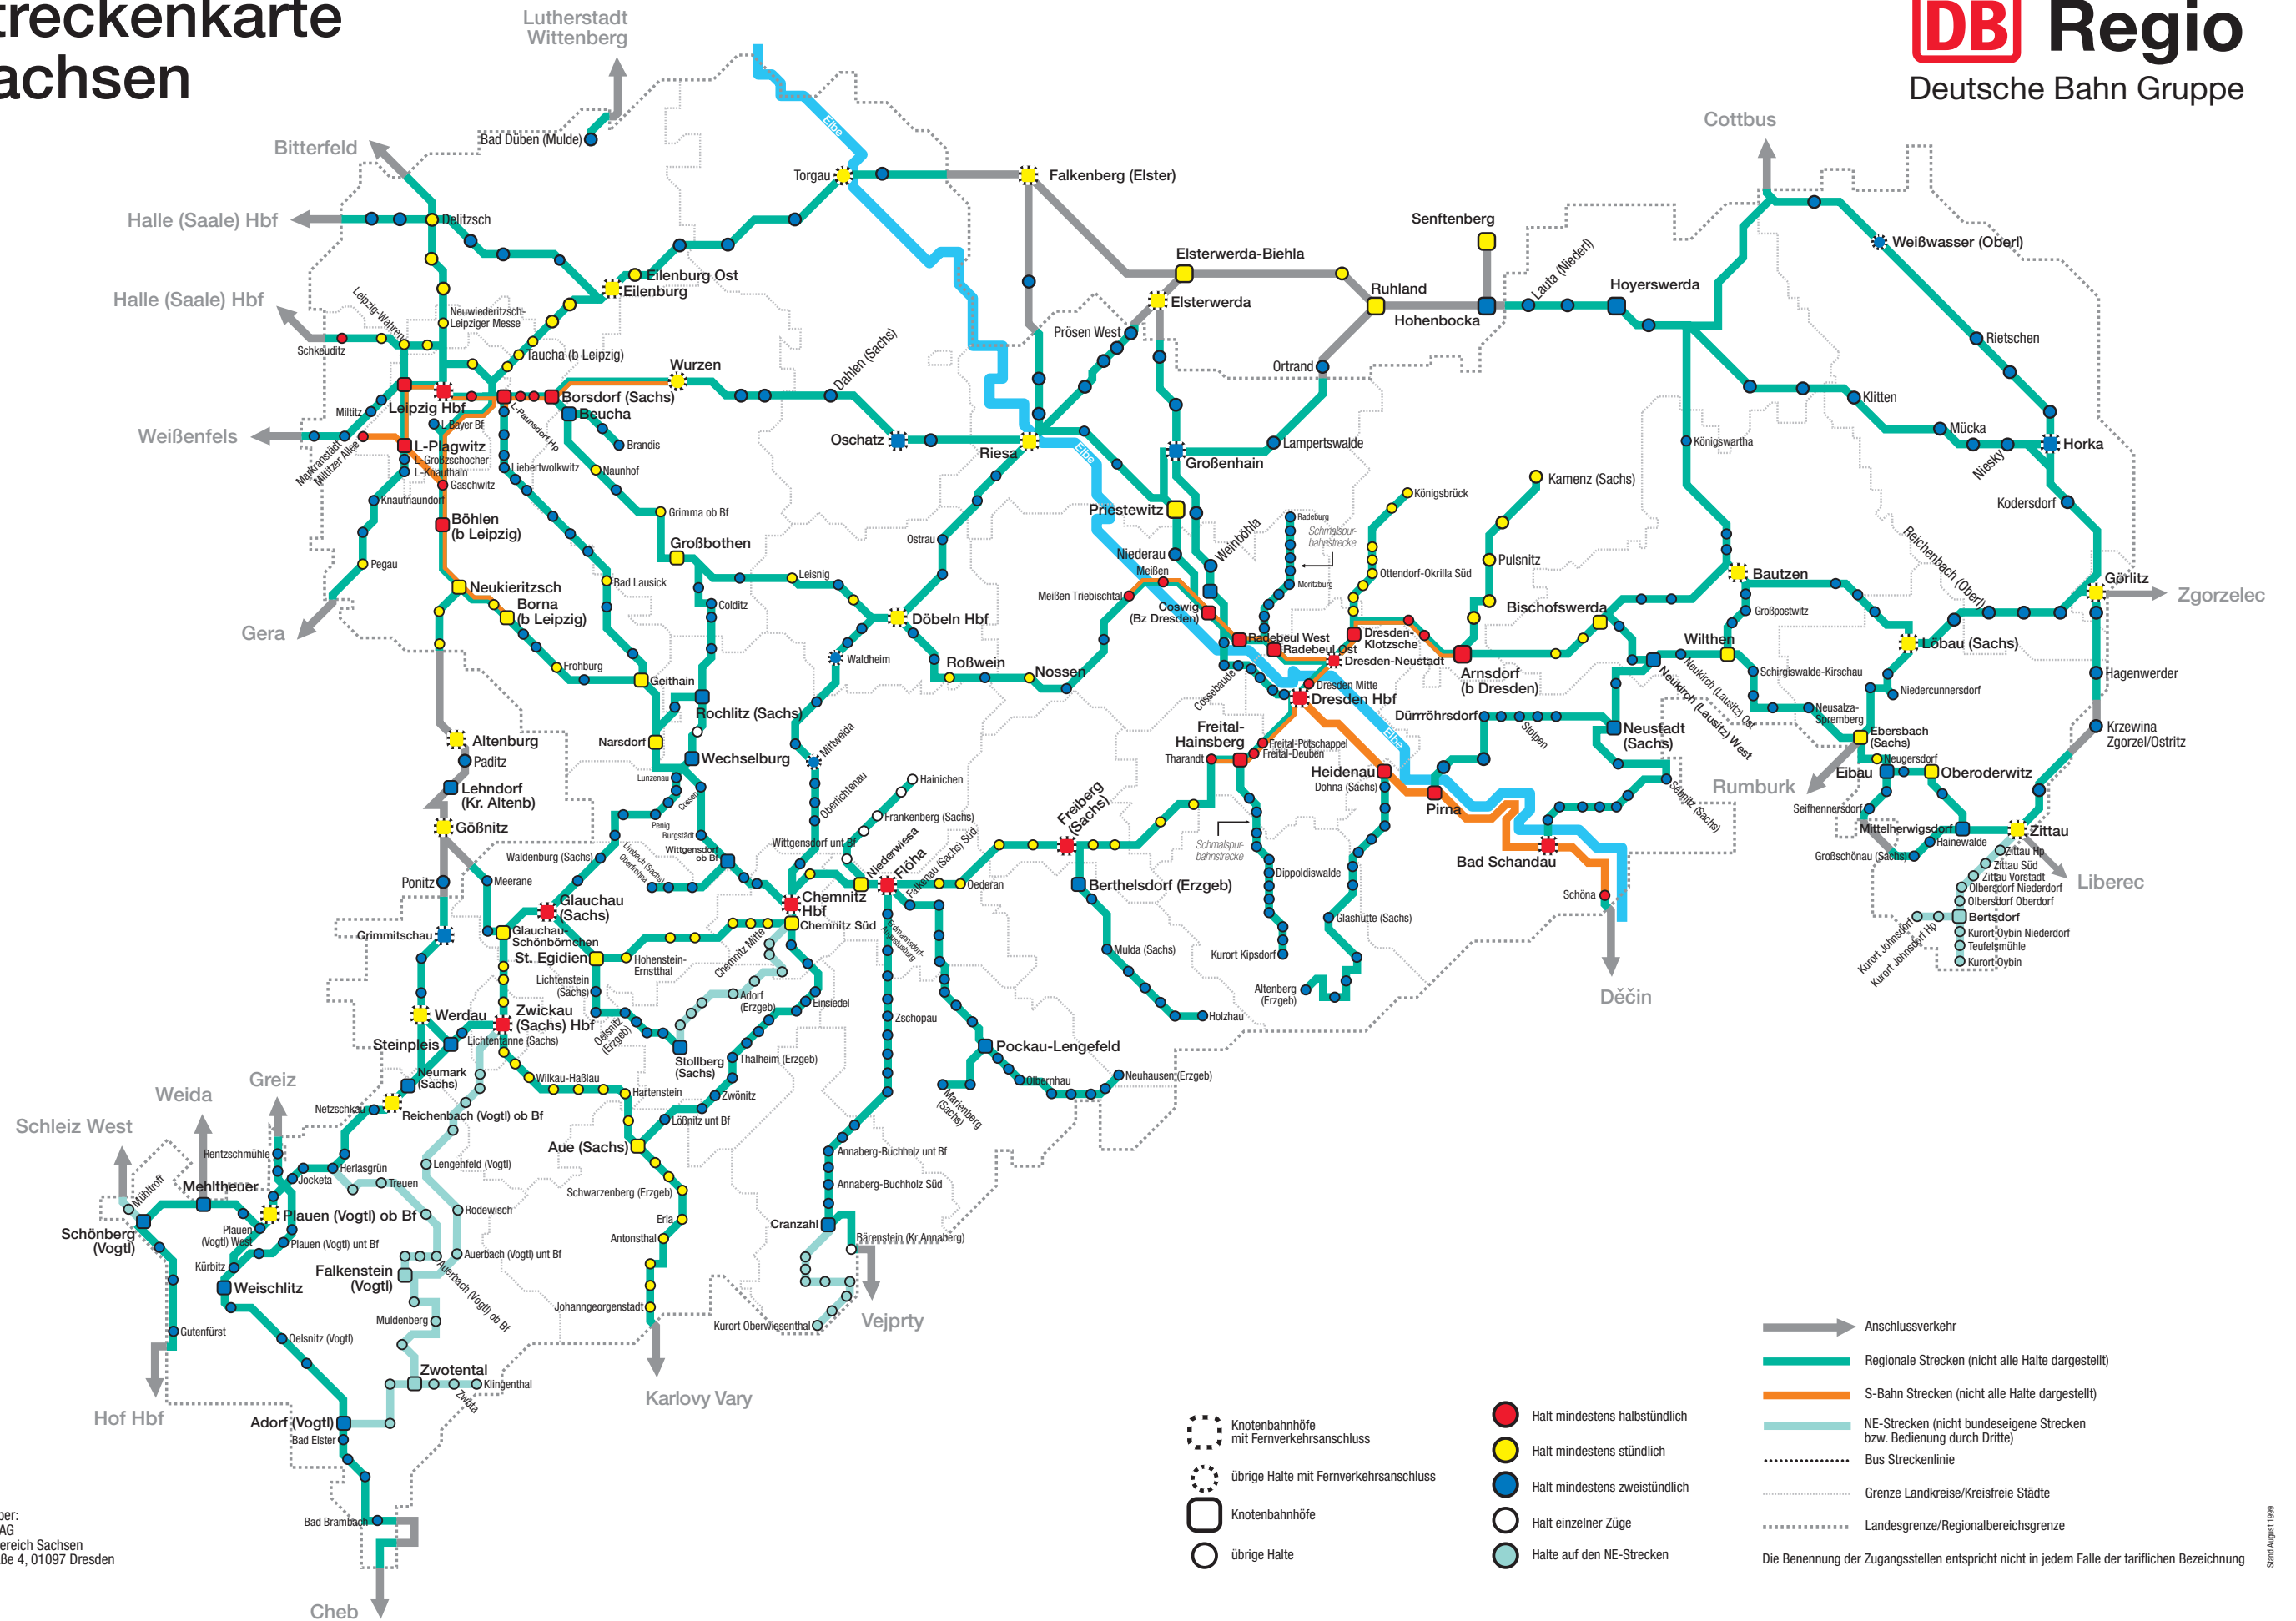

# Streckenkarte Sachsen

Herausgeber:  
DB Regio AG  
Regionalbereich Sachsen  
Hansastraße 4, 01097 Dresden

Stand August 1999